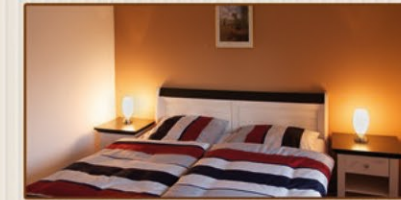

## Lage und Ausstattung

Christas Ferienwohnung ist modern eingerichtet, wurde 2012 komplett neu renoviert und befindet sich in sehr ruhiger Lage in Riede.

Die Wohnung bietet Platz für bis zu 6 Personen, mit 1 Wohnzimmer, 3 Schlafzimmern, 1 Küche, Bad (WC, Dusche, Wanne) und separatem Gäste-WC.

## Die Zimmer

**Internet (WLAN)  
kostenlos!**

**Wohnzimmer:**

- SAT Flat TV
- DVD-Player
- Stereoanlage
- Terasse

**Bad:**

- WC
- Dusche, Wanne
- Waschmaschine
- Handtücher
- Föhn
- Gäste-WC (separat)

**Küche:**

- Kühlschrank
- Herd (Ceran)
- Umluft-Ofen
- Kaffeemaschine
- Mikrowelle, Geschirr für 6 Pers.

**Schlafzimmer 1:**

- 14m<sup>2</sup>
- Doppelbett
- Bettwäsche
- Einbauschränk
- Fenster

**Schlafzimmer 2:**